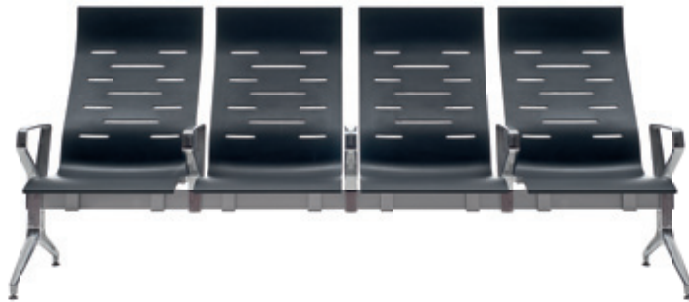

Travi · tavoli

Benches, tables
Poutres, tables
Bänke, tische
Bancadas, mesas

F104 Kalea (trave-bench)

F104 Kicca (trave-bench)

F104 Krizia (trave-bench)

F104 Kruna (bench: plus linear-plus rhomboidal)

Plus
rhomboidal

Plus
linear

F104 Keyport

F|O4 Kensho (tavoli-tables)

Design arch. Franco Driusso

F104 Kaleox (piani ribaltabili - folding tops)

F104 Kaleox (tavoli attesa - waiting tables)

Art direction

Arch. FRANCO DRIUSSO