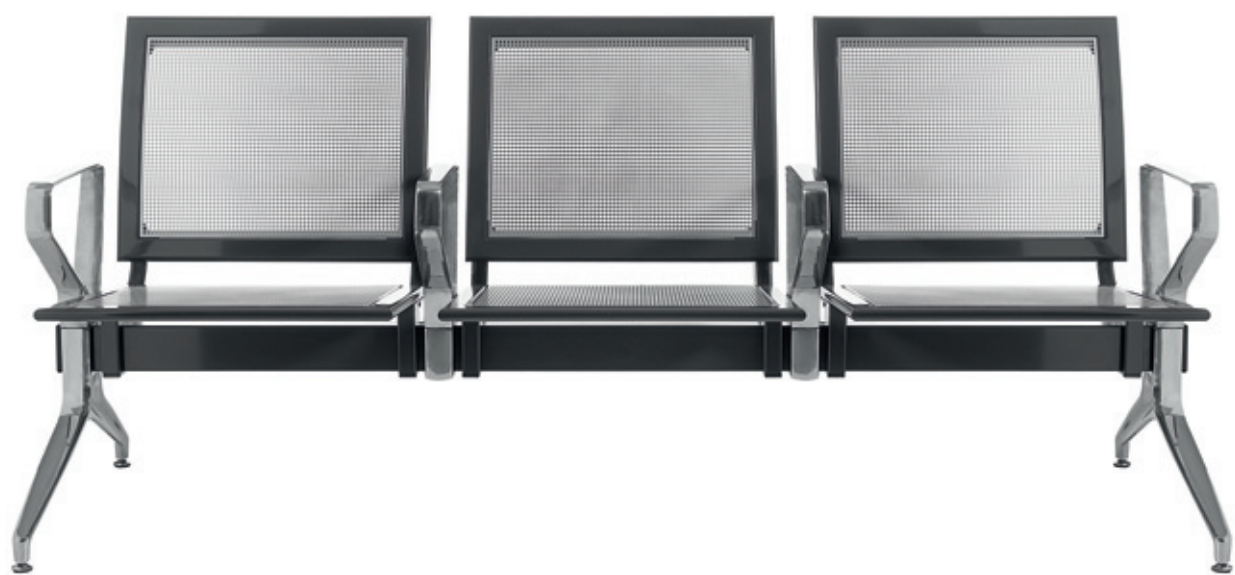

Travi · tavoli

Benches, tables
Poutres, tables
Bänke, tische
Bancadas, mesas

F104 Kalea (trave-bench)

F104 Kicca (trave-bench)

F104 Krizia (trave-bench)

F104 Kruna (bench: plus linear-plus rhomboidal)

Plus
rhomboidal

Plus
linear

F104 Keyport

F|O4 Kensho (tavoli-tables)

Design arch. Franco Driusso

F104 Kaleox (piani ribaltabili - folding tops)

F104 Kaleox (tavoli attesa - waiting tables)

Art direction

Arch. FRANCO DRIUSSO