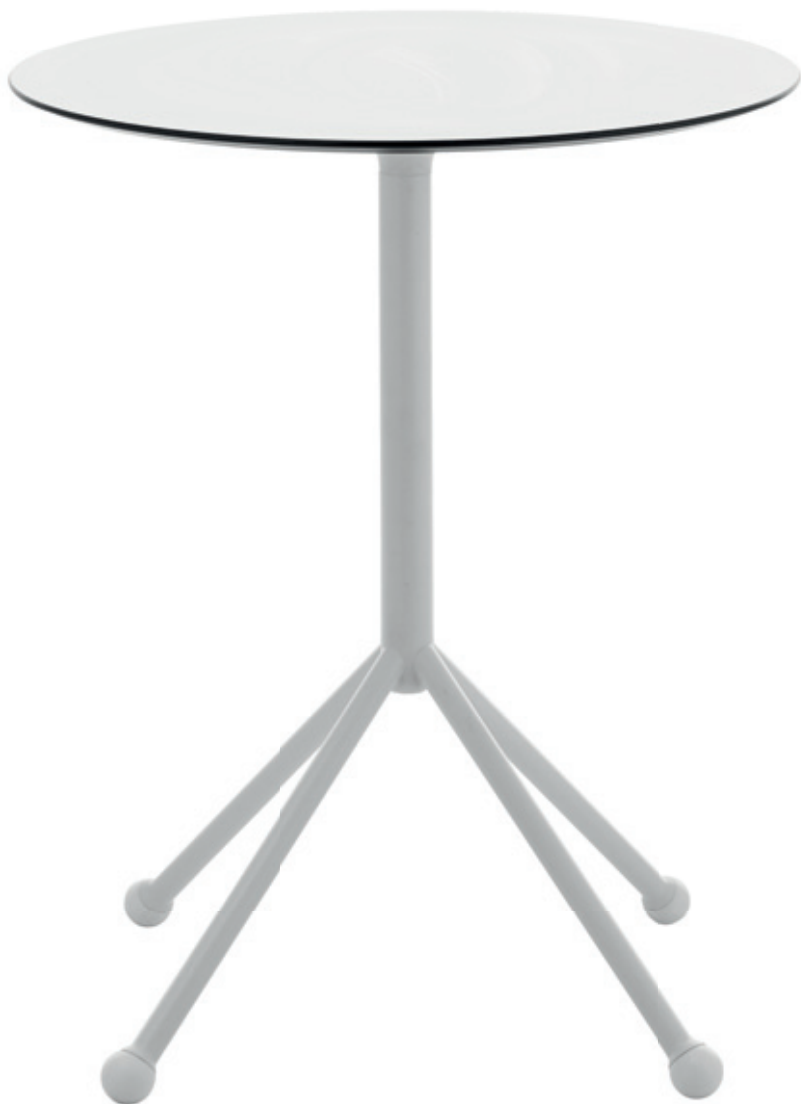

Travi · tavoli

Benches, tables
Poutres, tables
Bänke, tische
Bancadas, mesas

F104 Kalea (trave-bench)

F104 Kicca (trave-bench)

F104 Krizia (trave-bench)

F104 Kruna (bench: plus linear-plus rhomboidal)

Plus
rhomboidal

Plus
linear

F104 Keyport

F|O4 Kensho (tavoli-tables)

Design arch. Franco Driusso

F104 Kaleox (piani ribaltabili - folding tops)

F104 Kaleox (tavoli attesa - waiting tables)

Art direction

Arch. FRANCO DRIUSSO