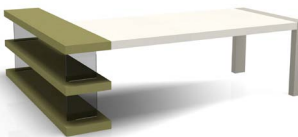

L.2460 P.2000 mm

30