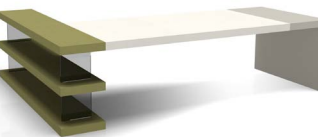

L.2320 P.2000 mm

29