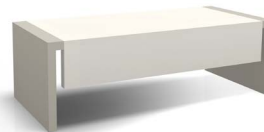

6

Piano vetro / Glass top
Glastischplatte / Plateau verre

L.2080 P.1000 mm

7

L.1940 P.1000 mm
L.3140 P.1200 mm

8

Piano vetro / Glass top
Glastischplatte / Plateau verre

L.2080 P.1000 mm

9

L.2320 P.1000 mm

10

Piano vetro / Glass top
Glastischplatte / Plateau verre

L.2460 P.1000 mm

11

L.1940 P.1000 mm
L.3140 P.1200 mm

12

Piano vetro / Glass top
Glastischplatte / Plateau verre

L.2080 P.1000 mm

13

L.2080 P.1000 mm

14

L.1800 P.1000 mm

15

Piano vetro / Glass top
Glastischplatte / Plateau verre