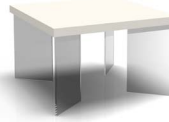

L.1200 P.1200 mm

47