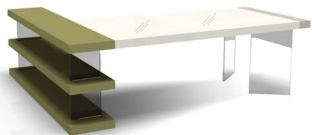

25

L.2460 P.2000 mm

26

L.2460 P.2000 mm

27

Piano vetro / Glass top
Glastischplatte / Plateau verre

L.2460 P.2000 mm

28

32

Piano vetro / Glass top
Glastischplatte / Plateau verre

L.2460 P.2000 mm

33

L.2320 P.2000 mm

34

L.2320 P.2000 mm

TAVOLI RIUNIONE / MEETING TABLE / BESPRECHUNGSTISCHE / TABLE DE RÉUNION