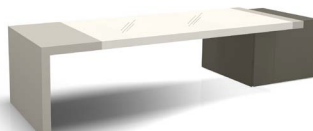

Piano vetro / Glass top
Glastischplatte / Plateau verre

L.2080 P.1000 mm

13

L.2080 P.1000 mm

14

L.1800 P.1000 mm

15

Piano vetro / Glass top
Glastischplatte / Plateau verre

L.2080 P.1000 mm

1_WIDER RANGE

16

L.1940 P.1000 mm
L.3140 P.1200 mm

17

Piano vetro / Glass top
Glastischplatte / Plateau verre

L.2320 P.1000 mm

18

Piano vetro / Glass top
Glastischplatte / Plateau verre

L.2080 P.1000 mm

19

L.1800 P.1000 mm
L.3000 P.1200 mm

20

L.1940 P.1000 mm

SCRIVANIE CON ALLUNGO LATERALE / DESK WITH RETURN / SCHREIBTISCHE MIT SEITLICHE VERLÄNGERUNG / PLATEAUX AVEC RETOUR