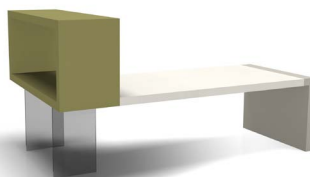

25

L.2460 P.2000 mm

26

L.2460 P.2000 mm

27

Piano vetro / Glass top
Glastischplatte / Plateau verre

L.2460 P.2000 mm

28

32

Piano vetro / Glass top
Glastischplatte / Plateau verre

L.2460 P.2000 mm

33

L.2320 P.2000 mm

34

L.2320 P.2000 mm

TAVOLI RIUNIONE / MEETING TABLE / BESPRECHUNGSTISCHE / TABLE DE RÉUNION