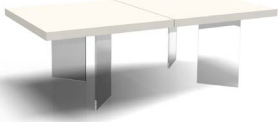

L.2400 P.1200 mm

48