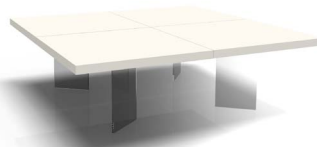

L.2400 P.2400 mm

50