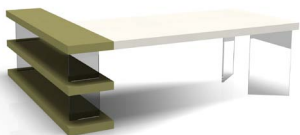

1_WIDER RANGE

31

L.2460 P.2000 mm

32

Piano vetro / Glass top
Glastischplatte / Plateau verre