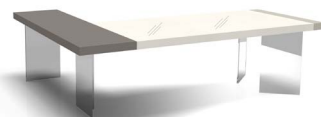

Piano vetro / Glass top
Glastischplatte / Plateau verre

L.2080 P.1000 mm

19

L.1800 P.1000 mm
L.3000 P.1200 mm

20

L.1940 P.1000 mm

SCRIVANIE CON ALLUNGO LATERALE / DESK WITH RETURN / SCHREIBTISCHE MIT SEITLICHE VERLÄNGERUNG / PLATEAUX AVEC RETOUR

25

L.2460 P.2000 mm

26

L.2460 P.2000 mm

27

Piano vetro / Glass top
Glastischplatte / Plateau verre

L.2460 P.2000 mm

28