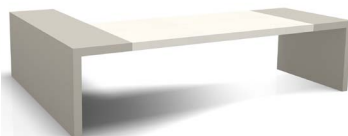

L.2460 P.2000 mm

22

L.2460 P.2000 mm

23