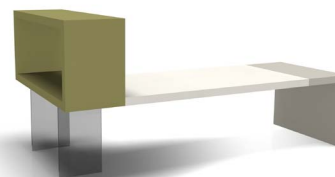

32

Piano vetro / Glass top
Glastischplatte / Plateau verre

L.2460 P.2000 mm

33

L.2320 P.2000 mm

34

L.2320 P.2000 mm

TAVOLI RIUNIONE / MEETING TABLE / BESPRECHUNGSTISCHE / TABLE DE RÉUNION