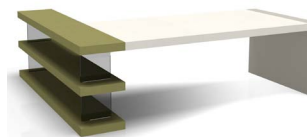

25

L.2460 P.2000 mm

26

L.2460 P.2000 mm

27

Piano vetro / Glass top
Glastischplatte / Plateau verre

L.2460 P.2000 mm

28