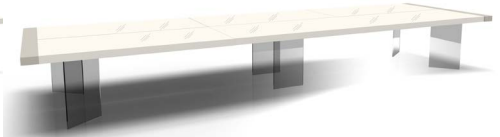

L.3880 P.1600 mm
L.3880 P.2000 mm

54

L.5400 P.1600 mm
L.5400 P.2000 mm

55

Piano vetro / Glass top
Glastischplatte / Plateau verre

L.5680 P.1600 mm
L.5680 P.2000 mm

2_NEW FINISHES

WOOD VENEER