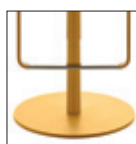

Arancio
Orange
d. 41

Giallo
Yellow
d. 41