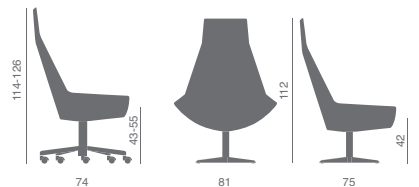

A richiesta
Omologazione al fuoco Classe 1IM