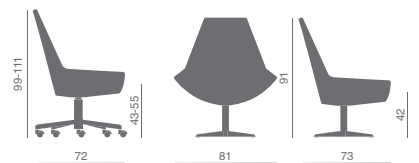

A richiesta
Omologazione al fuoco Classe 1IM