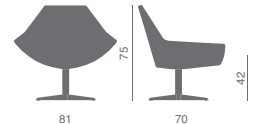

A richiesta
Omologazione al fuoco Classe 1IM